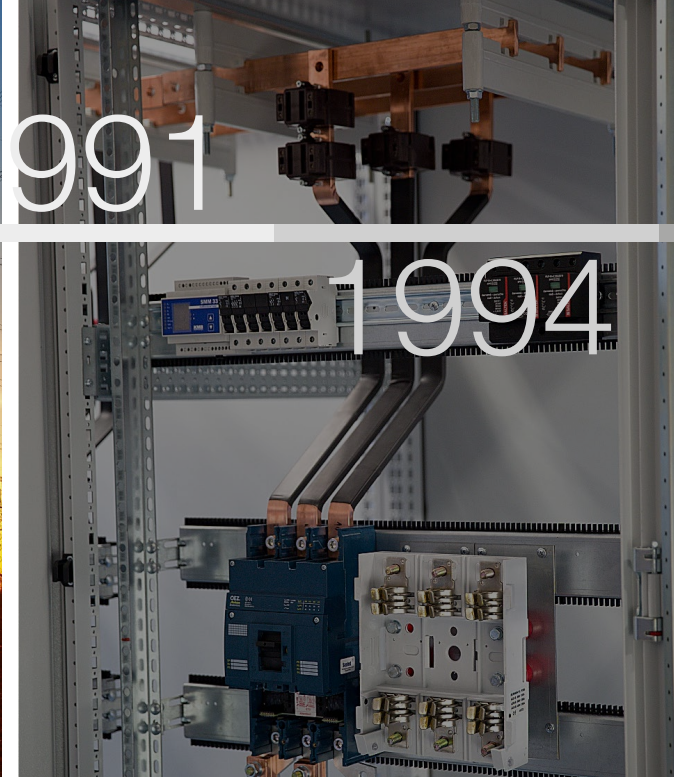

Skupina **K+B**

K+B Elektro-Technik

elektroinstalace Plzeň

1991

1994

Firma **K+B Elektro-Technik** byla založena v roce 1991. Od roku 1994 zahájila firma výrobu speciálních a silnoproudých rozvaděčů pro tuzemský i zahraniční trh. V současnosti zde nachází pracovní uplatnění přes 100 zaměstnanců.